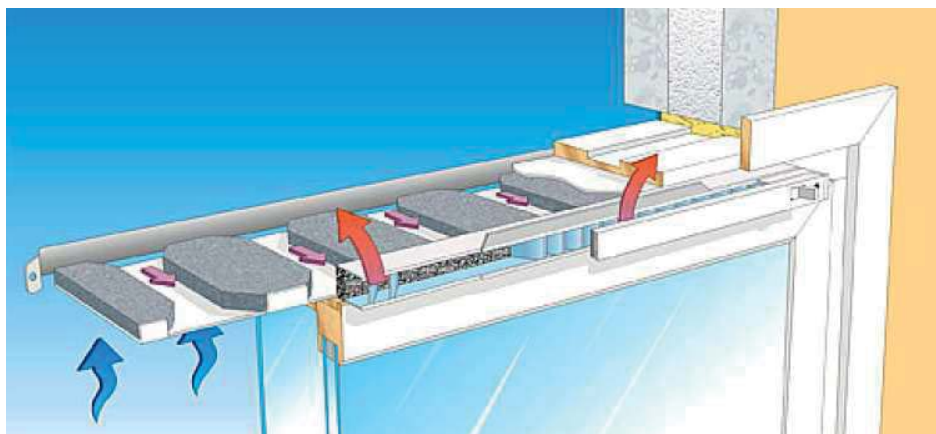

Biobe DUO -korvausilmaventtiili

Biobe DUO on Biobe VS –venttiilin Suomessa jatkokehitetty malli, jonka erityisominaisuutena on ilmapvirran vedottomampi jako huonetilaan. Biobe DUO –venttiilillä on ympäristöministeriön tyyppihväksyntä, kun sitä käytetään yhdessä H-sarjan äänenvaimentimen kanssa (Diaarinumero YM173/6221/2002).

H-sarjan äänenvaimentimet on kehitetty vaimentamaan tehokkaasti taajamaalueiden tieliikenne- ja lentomelua. Niitä on saatavana eripituisille Biobeventtiileille ja eri karmisyvyyksille. Kasettimallinen vaimennin on kestävä ja helppo asentaa. Jyrsintäaukkoon kiinteästi asennettuna se tukee hyvin karmirakennetta, eikä vaimentimen ominaisuuksia heikentävää ohivirtausta synny. Kiinteän asennuksen ansiosta venttiilien ominaisuudet säilyvät vakiona kaikissa olosuhteissa. H-sarjan vaimenninkasetti on valmistettu kylmäsiltaa muodostamattomasta, pakkasen kestävästä muovista. Vaimenninmateriaali on erikoisvalmisteista polyesterihuopaa.